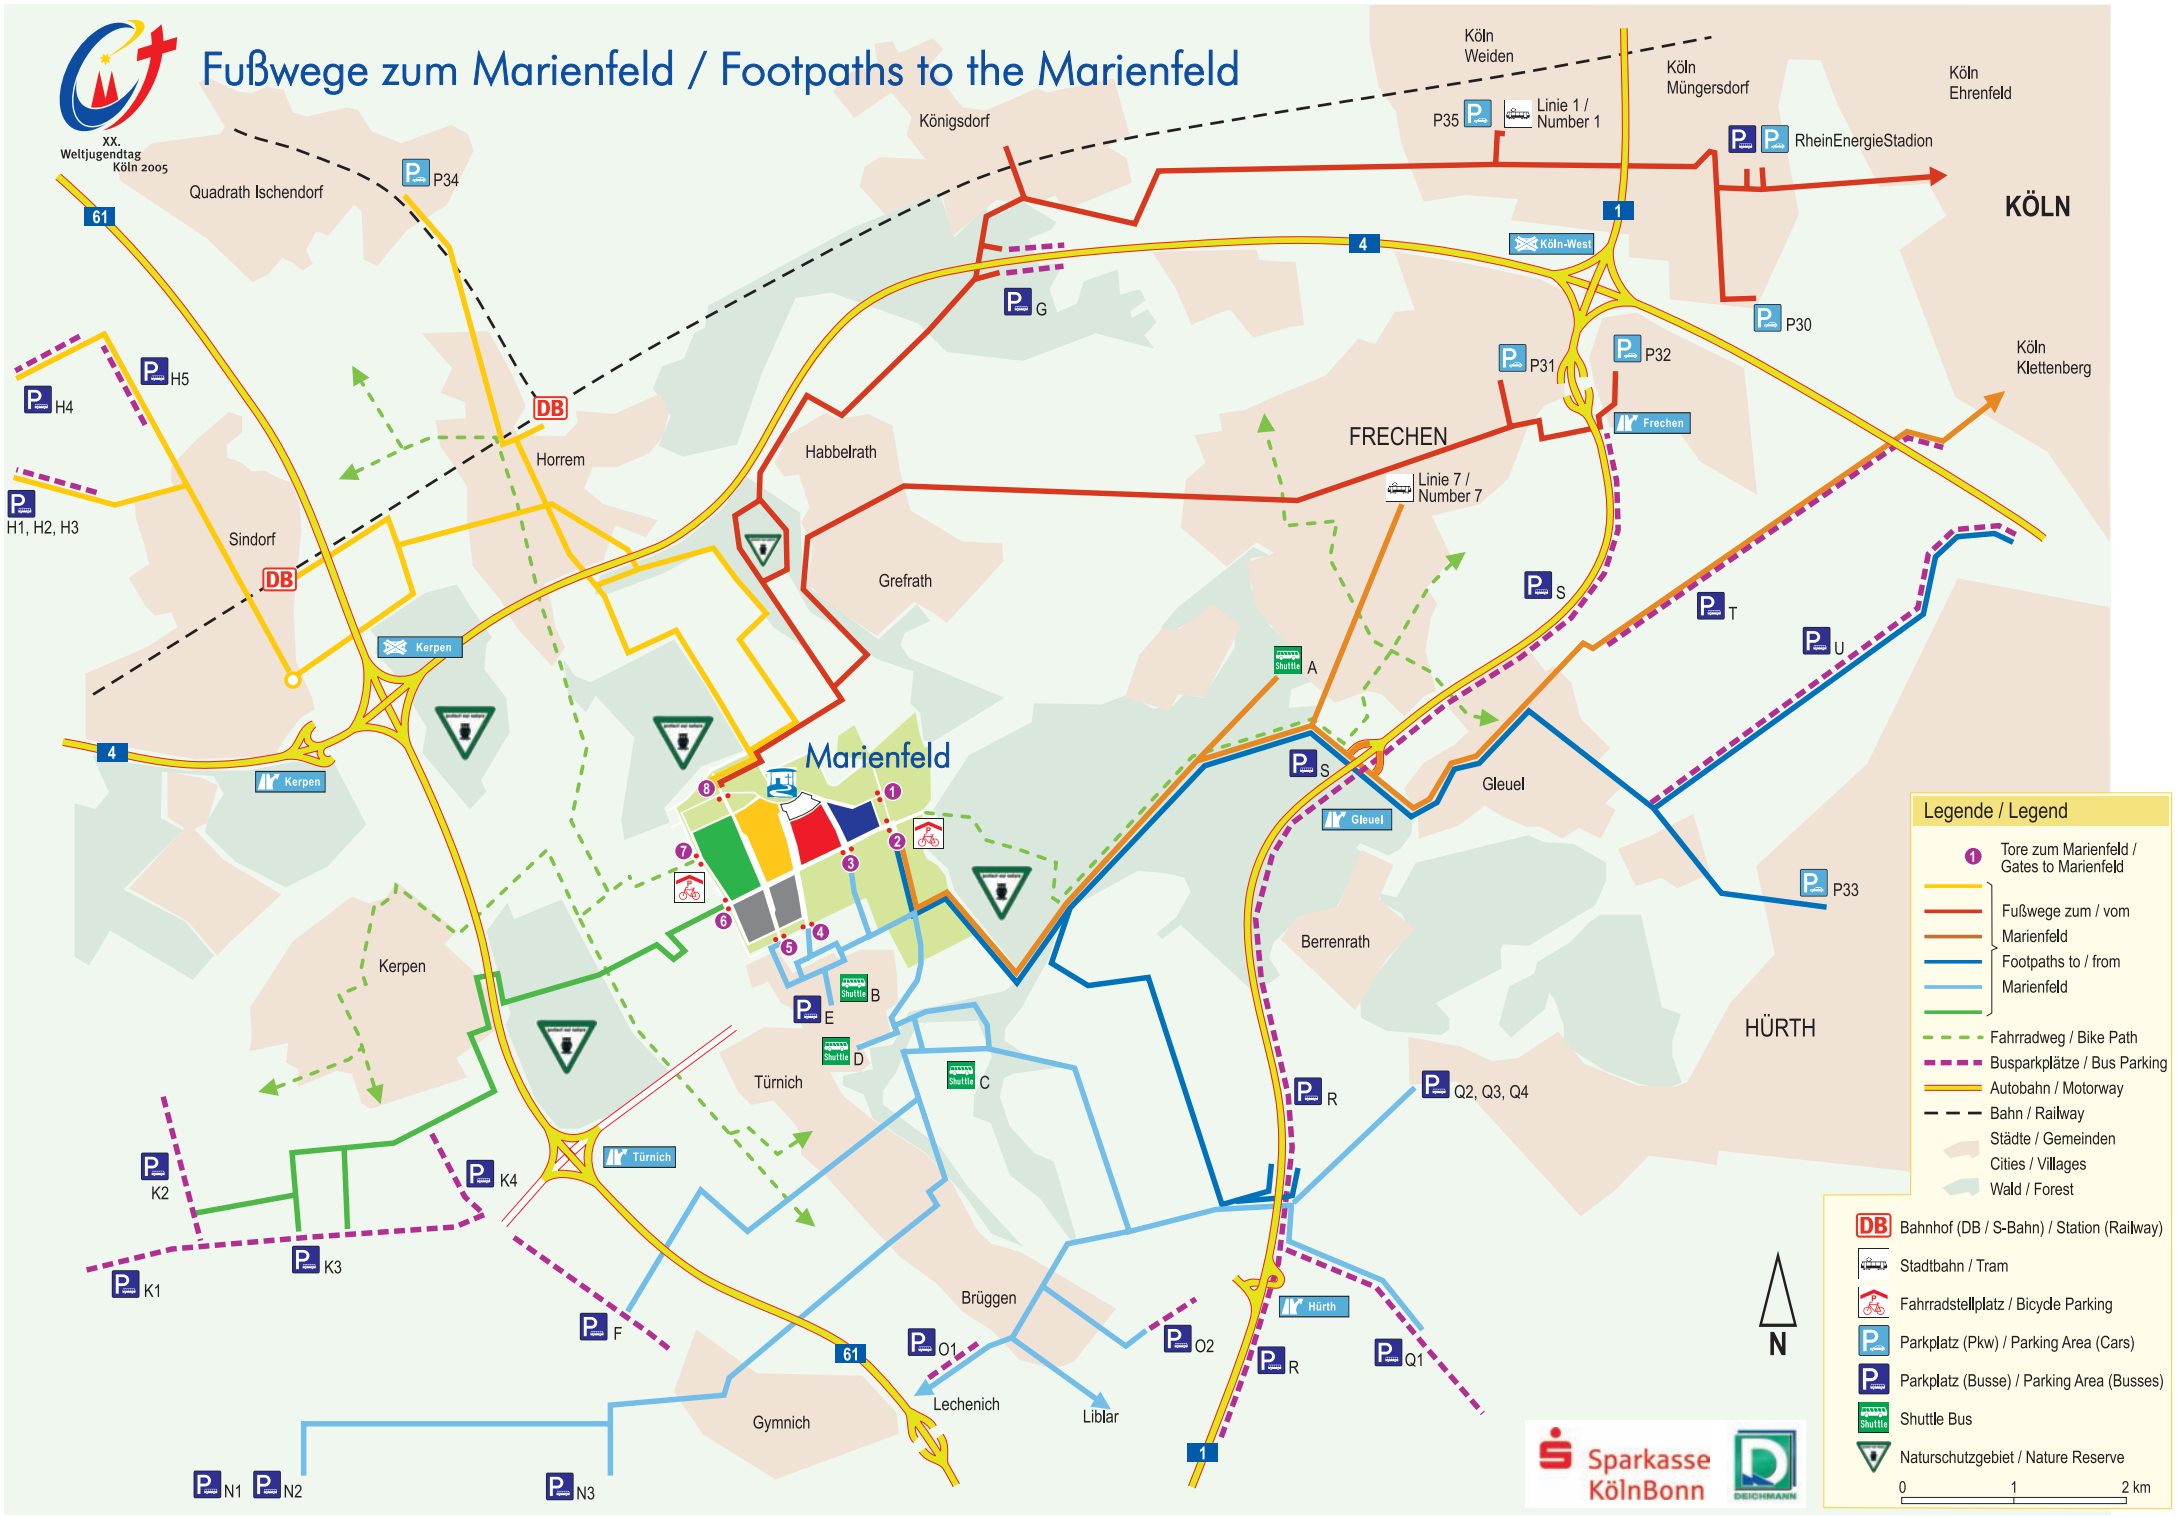

Fußwege zum Marienfeld / Footpaths to the Marienfeld

Legende / Legend

- 1 Tore zum Marienfeld / Gates to Marienfeld
- Fußwege zum / vom Marienfeld
- Footpaths to / from Marienfeld
- Fahrradweg / Bike Path
- Busparkplätze / Bus Parking
- Autobahn / Motorway
- Bahn / Railway
- Städte / Gemeinden
- Cities / Villages
- Wald / Forest

- DB Bahnhof (DB / S-Bahn) / Station (Railway)
- Stadtbahn / Tram
- Fahrradstellplatz / Bicycle Parking
- Parkplatz (Pkw) / Parking Area (Cars)
- Parkplatz (Busse) / Parking Area (Busses)
- Shuttle Bus
- Naturschutzgebiet / Nature Reserve